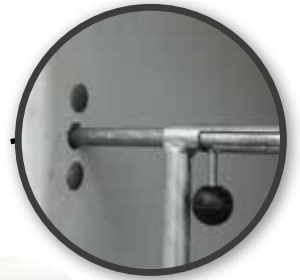

Niche à veau en polyester 1 place isolée complète

ÉLEVAGE

**UNIQUE
SUR LE MARCHÉ**

**AVEC CAILLEBOTIS
PVC RECYCLÉ**

➔ **Idéale pour l'élevage des veaux
à l'extérieur et individuellement**

AVANTAGES

- ⊕ Niche avec la toiture intégralement isolée => permet de maintenir la chaleur dans la niche l'hiver et d'éviter de fortes chaleurs en été et à l'exposition au soleil (traitée anti-UV)
- ⊕ Parc galvanisé 3 côtés très fonctionnel et relevable pour le nettoyage
- ⊕ Nourrisseur à fibres et granulés en inox => pas de corrosion
- ⊕ Roulettes pour le déplacement
- ⊕ Ventilation arrière protégée => évite les courants d'air et que l'eau de pluie ne rentre
- ⊕ Crochet de levage
- ⊕ Attache rapide du parc et de la porte
- ⊕ Possibilité de déplacer la porte du parc à la niche afin de bloquer les veaux à l'intérieur

Isolation en mousse polyuréthane (épaisseur 10 mm) fixée entre deux couches de polyester

DÉTAILS

➔ Caractéristiques techniques

Référence	Désignation	Dimension niche + parc en mm L x l x h	Dimension niche en mm L x l x h	Poids niche/parc en kg
03050100009	Niche à veau en polyester 1 place isolée complète	3200 x 1120 x 1425	1800 x 1120 x 1425	35/45
1 03050100012	Niche à veaux en polyester 1 place isolée complète avec caillebotis (niche + parc)	3200 x 1120 x 1425	1800 x 1120 x 1425	35/45

BEISER Environnement
Domaine de la Reidt • 67330 BOUXWILLER

Niche à veau en polyester 1 place isolée complète

ÉLEVAGE

POSSIBILITÉ DE DÉPLACER FACILEMENT ET RAPIDEMENT LA PORTE DU PARC À LA NICHE

Ventilation arrière protégée (évite les courants d'air et que l'eau de pluie rentre)