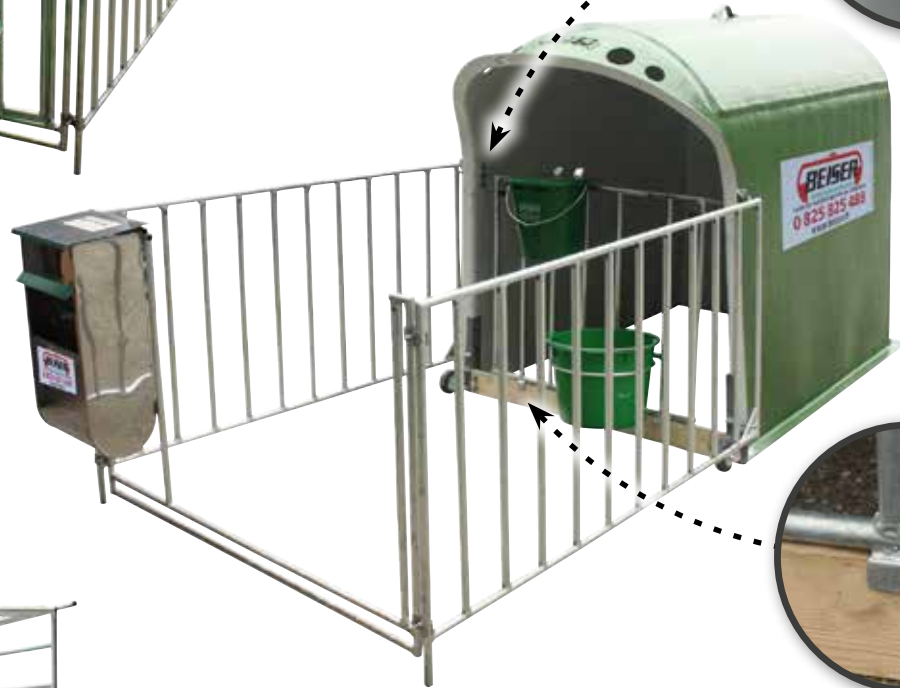

Niche à veau en polyester 1 place isolée complète

ÉLEVAGE

**UNIQUE
SUR LE MARCHÉ**

**AVEC CAILLEBOTIS
PVC RECYCLÉ**

➔ **Idéale pour l'élevage des veaux
à l'extérieur et individuellement**

AVANTAGES

- ⊕ Niche avec la toiture intégralement isolée => permet de maintenir la chaleur dans la niche l'hiver et d'éviter de fortes chaleurs en été et à l'exposition au soleil (traitée anti-UV)
- ⊕ Parc galvanisé 3 côtés très fonctionnel et relevable pour le nettoyage
- ⊕ Nourrisseur à fibres et granulés en inox => pas de corrosion
- ⊕ Roulettes pour le déplacement
- ⊕ Ventilation arrière protégée => évite les courants d'air et que l'eau de pluie ne rentre
- ⊕ Crochet de levage
- ⊕ Attache rapide du parc et de la porte
- ⊕ Possibilité de déplacer la porte du parc à la niche afin de bloquer les veaux à l'intérieur

Isolation en mousse polyuréthane (épaisseur 10 mm) fixée entre deux couches de polyester

DÉTAILS

➔ Caractéristiques techniques

Référence	Désignation	Dimension niche + parc en mm L x l x h	Dimension niche en mm L x l x h	Poids niche/parc en kg
03050100009	Niche à veau en polyester 1 place isolée complète	3200 x 1120 x 1425	1800 x 1120 x 1425	35/45
1 03050100012	Niche à veaux en polyester 1 place isolée complète avec caillebotis (niche + parc)	3200 x 1120 x 1425	1800 x 1120 x 1425	35/45

BEISER Environnement
Domaine de la Reidt • 67330 BOUXWILLER

Niche à veau en polyester 1 place isolée complète

ÉLEVAGE

POSSIBILITÉ DE DÉPLACER FACILEMENT ET RAPIDEMENT LA PORTE DU PARC À LA NICHE

Ventilation arrière protégée (évite les courants d'air et que l'eau de pluie rentre)

Poignée arrière pour le déplacement et le basculement

4 ouvertures permettant la ventilation

BEISER Environnement
Domaine de la Reidt • 67330 BOUXWILLER