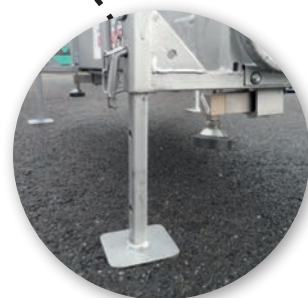

Cage de pesée petit bétail - grillagée

1^{er} prix

ÉLEVAGE

Tapis caoutchouc intérieur pour éviter les dérapages et le bruit

100% GALVANISÉE

➤ **Idéale pour peser le petit bétail (veaux, moutons,...)**

AVANTAGES

- ⊕ Légère, cette cage se déplace facilement à 2 personnes
- ⊕ Permet le pesage du petit bétail (veaux, moutons,...)
- ⊕ 100 % galvanisée
- ⊕ Tapis antidérapant
- ⊕ Grillagée => permet une visibilité de l'animal

➤ Caractéristiques techniques

Référence	Désignation	Dimension de la cage L x l x h en mm
03999900028	Cage de pesée petit bétail grillagée - 1 ^{er} prix	1200 x 500 x 1230

ÉCRAN RÉTRO-ÉCLAIRÉ

- Affichage du poids
- Stabilité pour les animaux actifs
- Lecture facile
- LED rouge
- Zéro automatique
- Alimentation 220V + batterie