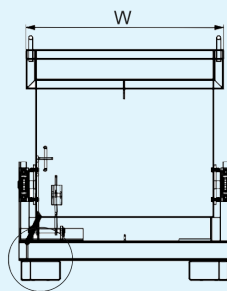

Référence article	Désignation	Capacité	Dimensions en mm L x l x h	Capacité de charge en Kg	Entraxe de fourche	Poids
05010202030	Benne galvanisée 1500 L avec basculement automatique	0,9M3	1690 x 1156 x 1238	1500	185 x 65 mm	235 kg

**DEVIS
ET ACHAT EN LIGNE**

03.69.35.30.30
contact@beiser.fr
www.beiser.fr

BEISER Environnement
Domaine de la Reidt - 67330 BOUXWILLER