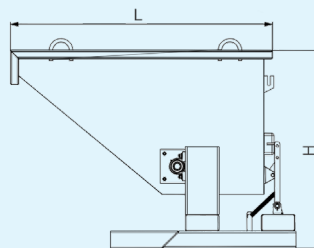

Référence article	Désignation	Capacité	Dimensions en mm L x l x h	Capacité de charge en Kg	Entraxe de fourche	Poids
05010202030	Benne galvanisée 1500 L avec basculement automatique	0,9M3	1690 x 1156 x 1238	1500	185 x 65 mm	235 kg

**DEVIS
ET ACHAT EN LIGNE**

03.69.35.30.30
contact@beiser.fr
www.beiser.fr

BEISER Environnement
Domaine de la Reidt - 67330 BOUXWILLER