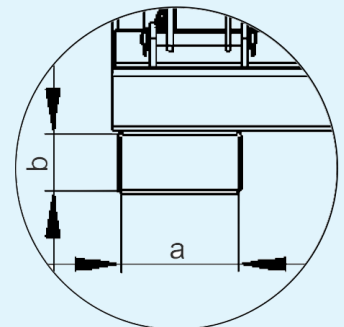

Référence article	Désignation	Capacité	Dimensions en mm L x l x h	Capacité de charge en Kg	Entraxe de fourche	Poids
05010202030	Benne galvanisée 1500 L avec basculement automatique	0,9M3	1690 x 1156 x 1238	1500	185 x 65 mm	235 kg

**DEVIS
ET ACHAT EN LIGNE**

03.69.35.30.30
contact@beiser.fr
www.beiser.fr

BEISER Environnement
Domaine de la Reidt - 67330 BOUXWILLER