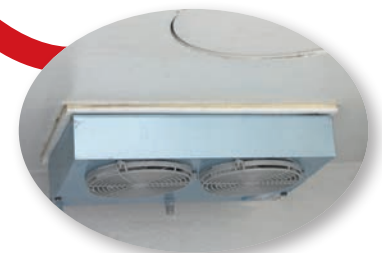

Container d'équarrissage réfrigéré

LOCAUX

FONCTIONNEMENT

Le Box réfrigéré Beiser est la meilleure solution pour la conservation des cadavres d'animaux (poules, porcelets, agneaux, lapins...). Très facile à utiliser et à nettoyer par jet haute-pression. Il permet d'éviter la propagation des maladies et des infections. Les cadavres peuvent y être déposés jusqu'à 15 jours.

AVANTAGES

- + En fibre de verre (double-couche)
- + Isolation en polyuréthane, épaisseur 40 mm
- + Facile à nettoyer avec un simple jet haute-pression
- + Alimentation 220 V pour le système de refroidissement (nouvelles normes CEE)
- + Boîtier de régulation de température
- + Fermeture cadenassable en INOX
- + Joint en caoutchouc