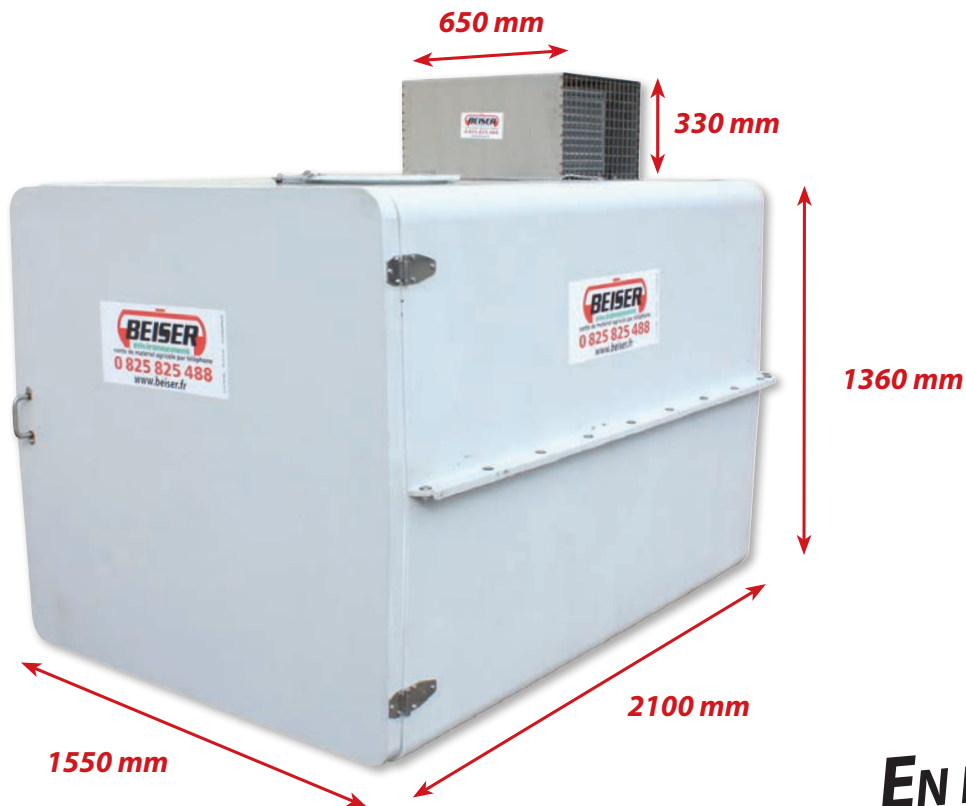

Container d'équarrissage réfrigéré

LOCAUX

**EN FIBRE
DE VERRE**