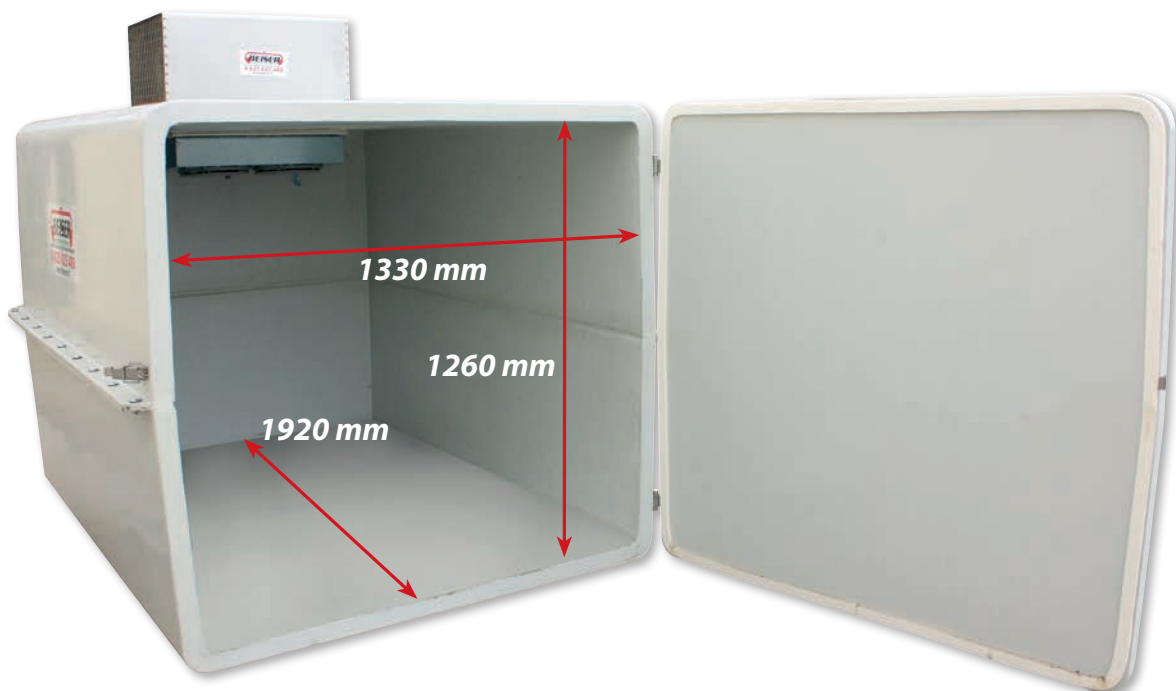

BEISER Environnement • Domaine de la Reidt
67330 BOUXWILLER • Fax : 0 825 720 001

BEISER
environnement
Fournisseur pour l'agriculture et l'industrie
03 69 35 30 30