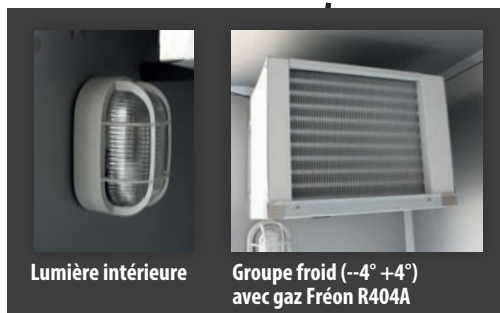

Fermeture à clé

Étagères en L sur 4 niveaux

Porte galbée isolée 60 mm

Panneau de commande du groupe froid et interrupteur pour l'éclairage (220 V)

Lumière intérieure

Groupe froid (-4°/+4°) avec gaz Fréon R404A