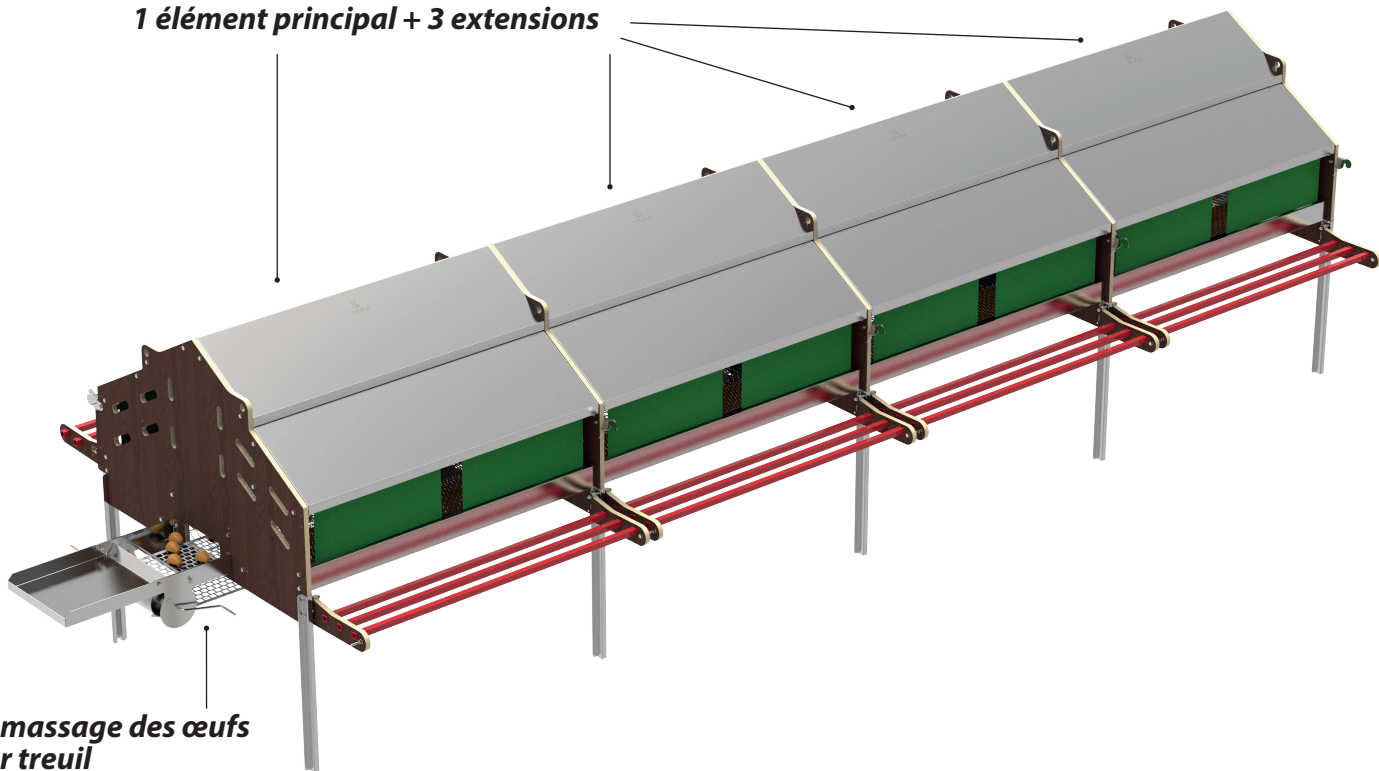

Pondoir collectif 120 poules

1 point de collecte

ÉLEVAGE

NOUVEAU

1 élément principal + 3 extensions

Ramassage des œufs par treuil