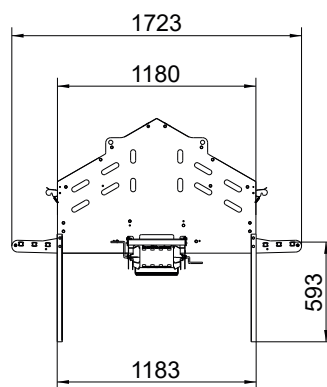

Pondoir collectif 120 poules

1 point de collecte

ÉLEVAGE

NOUVEAU

1 élément principal + 3 extensions

Ramassage des œufs par treuil

Référence	Désignation
09140000050	Extension pour pondoir a ramassage collectif

BEISER Environnement • Domaine de la Reidt
67330 BOUXWILLER • Fax : 0 825 720 001

0,15 €/TC/min