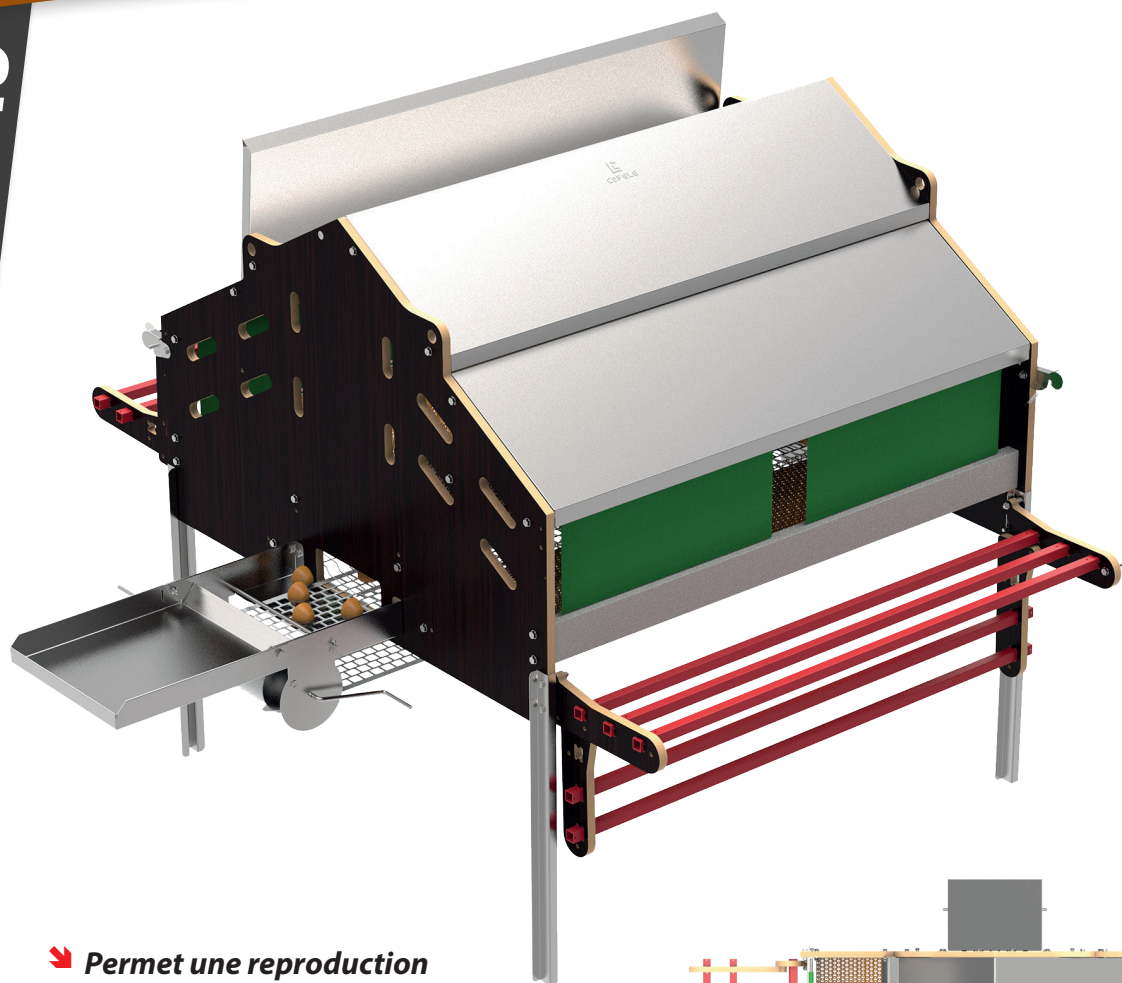

Pondoir collectif 120 poules

1 point de collecte

ÉLEVAGE

NOUVEAU