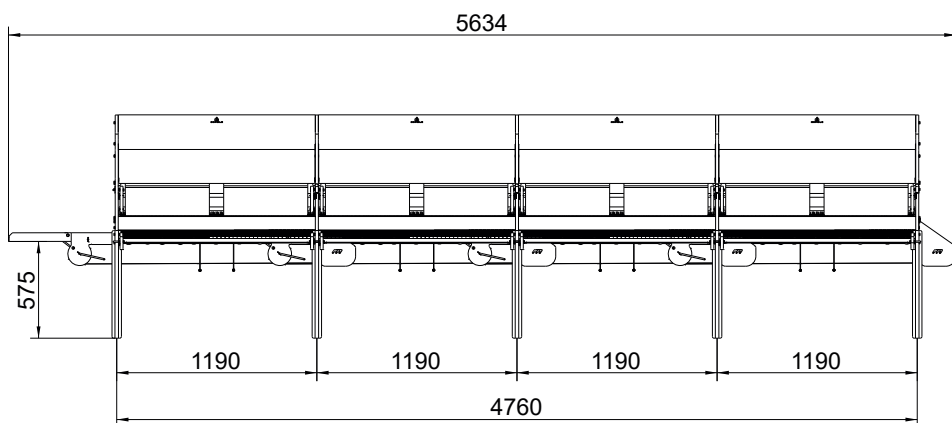

Pondoir collectif 120 poules

1 point de collecte

ÉLEVAGE

NOUVEAU

1 élément principal + 3 extensions

Ramassage des œufs par treuil

Référence	Désignation
09140000050	Extension pour pondoir a ramassage collectif

BEISER Environnement • Domaine de la Reidt
67330 BOUXWILLER • Fax : 0 825 720 001

0,15 €/TC/min