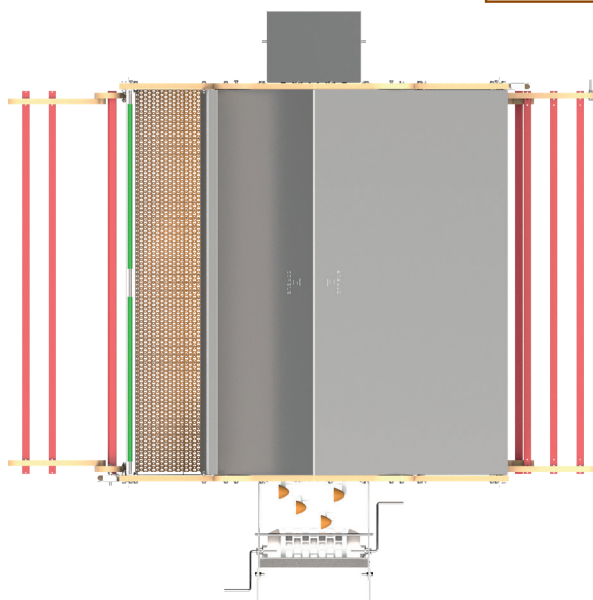

AVANTAGES

- + En tôle galvanisée de haute qualité
- + Collecte centralisée semi-automatique d'œufs

➤ Caractéristiques techniques

Référence	Désignation	Dimensions (L x l x H) en mm	Poids en kg
0914000049	Pondoir a ramassage collectif	179 x 125 x 133	38,3

BEISER Environnement • Domaine de la Reidt
67330 BOUXWILLER • Fax : 0 825 720 001
0,15 €/TC/min