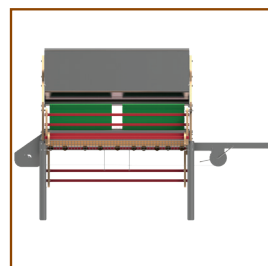

Pondoir collectif 120 poules

1 point de collecte

ÉLEVAGE

NOUVEAU