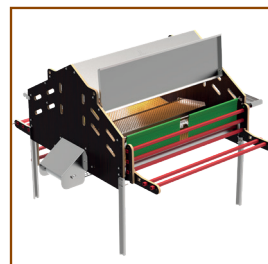

Pondoir collectif 120 poules

1 point de collecte

ÉLEVAGE

NOUVEAU