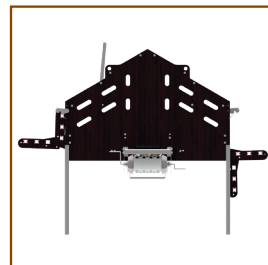

Pondoir collectif 120 poules

1 point de collecte

ÉLEVAGE

NOUVEAU