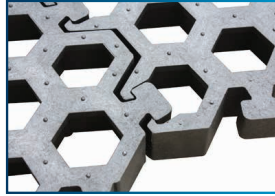

Niche à veaux igloo spéciale "vache allaitante"

ÉLEVAGE

NOUVEAU

www.beiser.fr
DEVIS ET ACHAT EN LIGNE

Détail caillebotis

AVEC CAILLEBOTIS PVC RECYCLÉ
 SOUS LA NICHE

2 cheminées d'aérations

Râtelier à foin à l'intérieur

Réglage en fonction de la taille des veaux

▶ **Idéale pour abriter les jeunes veaux lors de la mise à l'herbe**

AVANTAGES

- ⊕ Facilité de déplacement
- ⊕ Passage à l'avant réglable en fonction de la taille des veaux
- ⊕ Traitée anti-UV
- ⊕ Structure couverte de 13 m²
- ⊕ Conçue pour résister à des températures extrêmes (régulation de la température en hiver comme en été)
- ⊕ Caillebotis PVC : permet de garder une surface sèche et durable pour les veaux

CARACTÉRISTIQUES TECHNIQUES

Référence	Désignation
03050202010	Niche à veaux igloo spéciale "vache allaitante" avec caillebotis (niche)
03050202014	Niche à veaux igloo spéciale "vache allaitante"

BEISER Environnement • Domaine de la Reidt
 67330 BOUXWILLER • Fax : 0 825 720 001