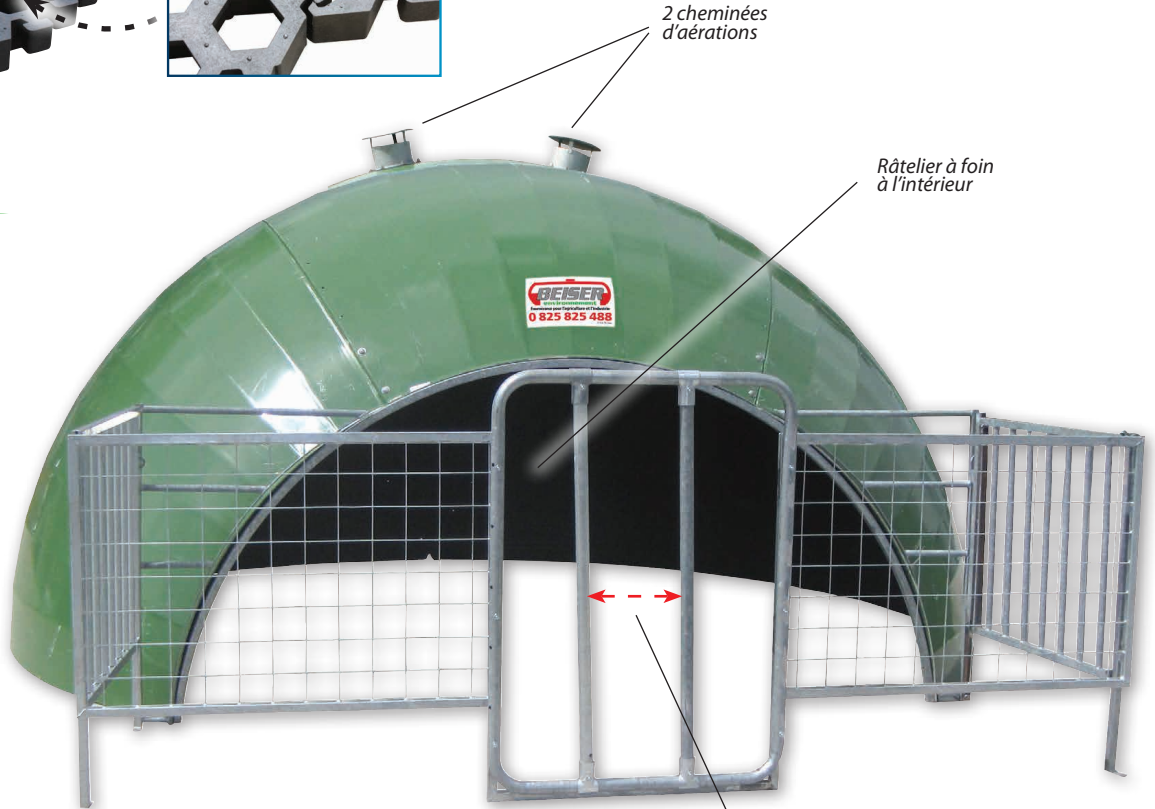

Niche à veaux igloo spéciale "vache allaitante"

ÉLEVAGE

NOUVEAU

www.beiser.fr
DEVIS ET ACHAT EN LIGNE

Détail caillebotis

AVEC CAILLEBOTIS PVC RECYCLÉ
 SOUS LA NICHE

2 cheminées d'aérations

Râtelier à foin à l'intérieur

Réglage en fonction de la taille des veaux

▶ **Idéale pour abriter les jeunes veaux lors de la mise à l'herbe**

AVANTAGES

- ⊕ Facilité de déplacement
- ⊕ Passage à l'avant réglable en fonction de la taille des veaux
- ⊕ Traitée anti-UV
- ⊕ Structure couverte de 13 m²
- ⊕ Conçue pour résister à des températures extrêmes (régulation de la température en hiver comme en été)
- ⊕ Caillebotis PVC : permet de garder une surface sèche et durable pour les veaux

CARACTÉRISTIQUES TECHNIQUES

Référence	Désignation
03050202010	Niche à veaux igloo spéciale "vache allaitante" avec caillebotis (niche)
03050202014	Niche à veaux igloo spéciale "vache allaitante"

BEISER Environnement • Domaine de la Reidt
 67330 BOUXWILLER • Fax : 0 825 720 001