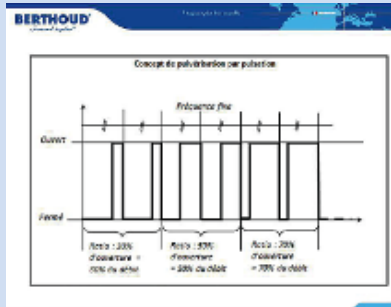

M. P.

LARGEUR 1,40 à 1,80 m
www.desvoys.fr

BERTHOUD Une pulvérisation fréquentielle

► Le Spraytronic est un dispositif qui permet une variation de débit tout en préservant la pression et donc la taille des gouttelettes. Il utilise des solénoïdes installés sur chaque buse en lieu et place des antigouttes. La variation de débit est assurée par les microcoupures (jusqu'à 20 par seconde). Ce dispositif issu de chez Teejet intègre une base de données de buses avec les tailles de gouttes en fonction des pressions possibles. Par ailleurs, le constructeur améliore la compatibilité de ses terminaux Isotronic, désormais full Isobus et VT Tronic, solution tout en un comprenant la pulvérisation, mais aussi le guidage, la coupe de tronçons, la modulation de dose intraparcellaire et la documentation.

www.berthoud.com

G. C.

BEISER ENVIRONNEMENT Une cuve d'azote à intérieur inox

▲ Le spécialiste de la citerne propose une cuve à azote liquide (50 000 l) double paroi, dont la paroi interne de 7 mm est en inox. Son prix, deux fois plus élevé qu'une citerne standard s'explique par sa durée de vie très nettement rallongée du fait de la résistance de l'inox.